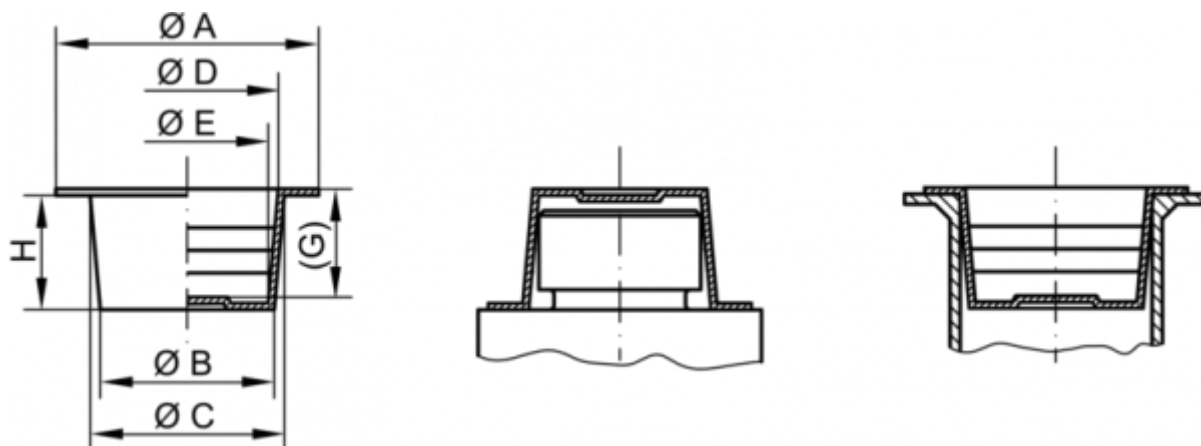

Varenummer: 59GPN620U9B

Beskrivelse: KLEE Universal prop GPN 620 U 9 B

## Mål

A = 30

B = 12

C = 14.2

D = 12.5

E = 10.4

G = 12

H = 13